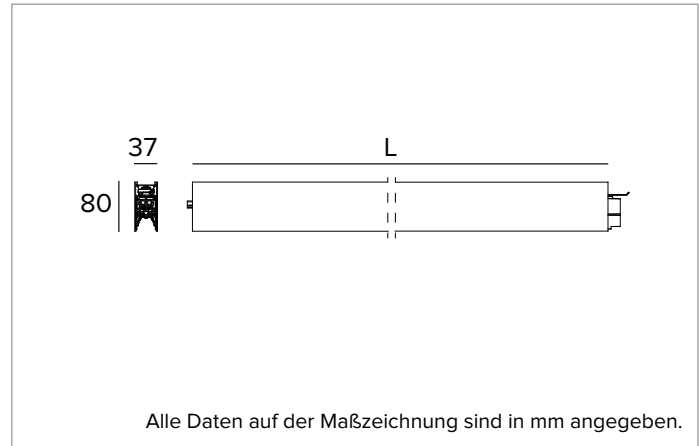

T001MX940ELDB | LOGICO EASY System 37 - OPAL LED-Leuchte für Decken- oder Pendelsystemmontage. Linearmodul

	4000K	H(m)	D(m)	E _{max} (lx)		
	Ra90			113°		
	Fixture Power	47W	1	3.00	1003	
	Source Flux	2889lm	2	6.00	251	
	Fixture Flux	2889lm	3	9.00	111	
6000843a	Imax=347cd/klm	Efficacy	61lm/W	4	12.00	63
		Imax	1003cd	5	15.00	40

Abstrahlung: DIREKT

Optik: REFLEKTOR

Optische Effizienz: 100%

Leuchten-Lichtstrom: 2889lm

Lichtausbeute: 61lm/W

Fotobiologische Sicherheit: Risikogruppe 0 (RG 0 = kein Risiko)

MECHANISCHE MERKMALE

Gehäuse aus lackiertem stranggepresstem Aluminium mit 37mm Breite. Obere Abdeckung aus schwarzem PVC.